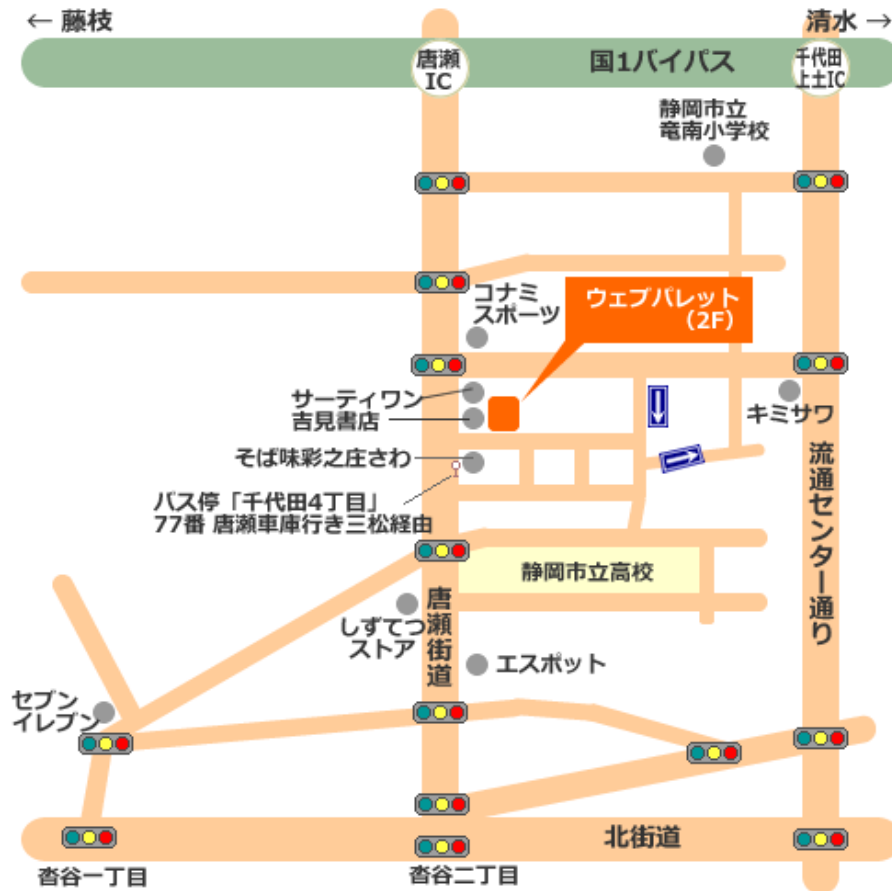

ウェブパレット アクセスマップ

お車でお越しの場合は、上記建物前の駐車スペースにお車を止めてください。
事務所は、右側階段を上がって2Fになります。
カーナビでお越しの場合は、「静岡県静岡市葵区千代田 4-3-3」の住所で検索してお越しください。
※なお、事務所にお越しの際は、予めご連絡の上お越しくださいますようお願いいたします。

〒420-0803
静岡県静岡市葵区千代田 4-3-3 2F
TEL 054-294-7778